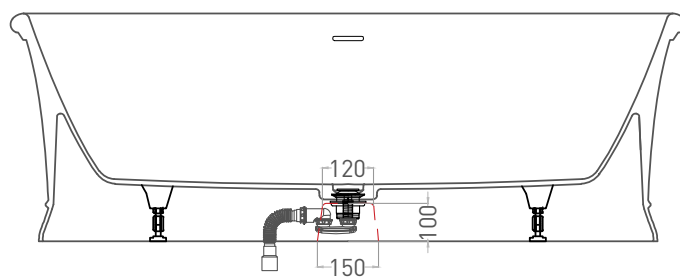

OPERETTA 178

ОТДЕЛЬНОСТОЯЩАЯ ВАННА 1055201M

Дизайн: Salini SRL

salini
L'ANIMA DELL'ACQUA

Размеры: 1780 x 800 x 600 мм

Вес нетто / брутто: 135 / 186 кг

Объём до перелива: 385 л

Глубина до перелива: 380 мм

Материал: S-Stone

Покрытие: матовое

Цвет: RAL / белый

Комплектация: ванна, донный клапан

Click-Clack, опоры, интегрированный слив-перелив

Требуемый смеситель: напольный

Гарантия: 10 лет

Производство: Италия / Россия

Salini SRL

20122 Italia, Milano, Largo Ildefonso Schuster, 1

info@salini-srl.com

www.salini-srl.com

© Salini SRL - All rights reserved

Все права защищены. Несанкционированное копирование, публикация, полное или частичное воспроизведение запрещены.