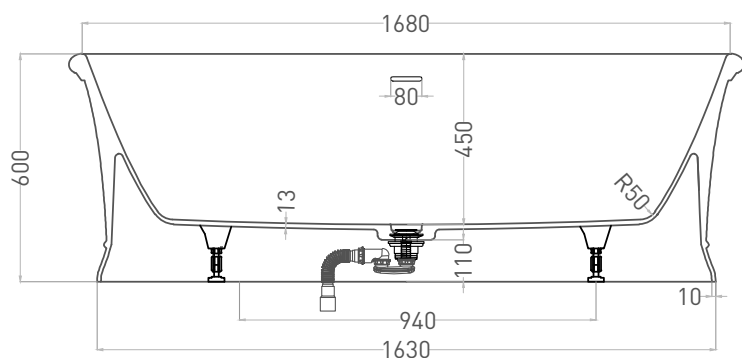

OPERETTA 178

ОТДЕЛЬНОСТОЯЩАЯ ВАННА 1055101G

Дизайн: Salini SRL

salini
L'ANIMA DELL'ACQUA

Размеры: 1780 x 800 x 600 мм

Вес нетто / брутто: 145 / 196 кг

Объём до перелива: 385 л

Глубина до перелива: 380 мм

Материал: S-Sense

Покрытие: глянцевое

Цвет: RAL / белый

Комплектация: ванна, донный клапан

Click-Clack, опоры, интегрированный слив-перелив

Требуемый смеситель: напольный

Гарантия: 10 лет

Производство: Италия / Россия

Salini SRL

20122 Italia, Milano, Largo Ildefonso Schuster, 1

info@salini-srl.com

www.salini-srl.com

© Salini SRL - All rights reserved

Все права защищены. Несанкционированное копирование, публикация, полное или частичное воспроизведение запрещены.