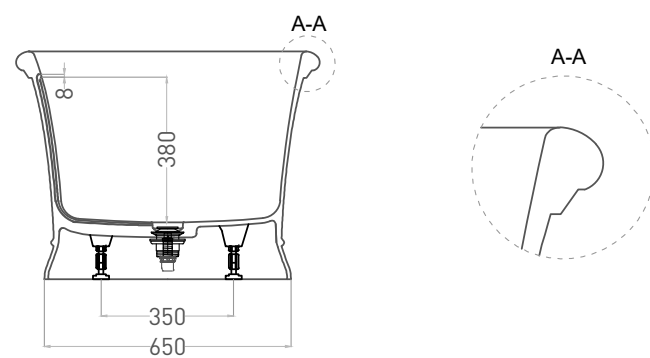

OPERETTA 178

ОТДЕЛЬНОСТОЯЩАЯ ВАННА 1055101G

Дизайн: Salini SRL

salini
L'ANIMA DELL'ACQUA

Размеры: 1780 x 800 x 600 мм

Вес нетто / брутто: 145 / 196 кг

Объём до перелива: 385 л

Глубина до перелива: 380 мм

Материал: S-Sense

Покрытие: глянцевое

Цвет: RAL / белый

Комплектация: ванна, донный клапан

Click-Clack, опоры, интегрированный слив-перелив

Требуемый смеситель: напольный

Гарантия: 10 лет

Производство: Италия / Россия

Salini SRL

20122 Italia, Milano, Largo Ildefonso Schuster, 1

info@salini-srl.com

www.salini-srl.com

© Salini SRL - All rights reserved

Все права защищены. Несанкционированное копирование, публикация, полное или частичное воспроизведение запрещены.