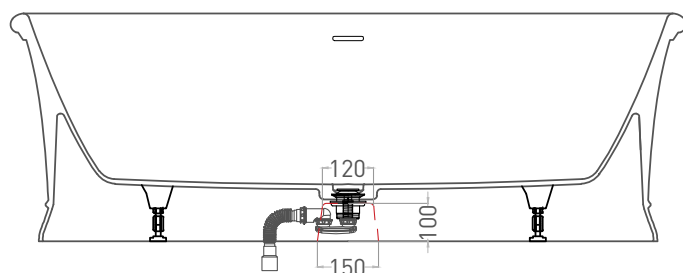

OPERETTA 178

ОТДЕЛЬНОСТОЯЩАЯ ВАННА 1055101G

Дизайн: Salini SRL

salini
L'ANIMA DELL'ACQUA

Размеры: 1780 x 800 x 600 мм

Вес нетто / брутто: 145 / 196 кг

Объём до перелива: 385 л

Глубина до перелива: 380 мм

Материал: S-Sense

Покрытие: глянцевое

Цвет: RAL / белый

Комплектация: ванна, донный клапан

Click-Clack, опоры, интегрированный слив-перелив

Требуемый смеситель: напольный

Гарантия: 10 лет

Производство: Италия / Россия

Salini SRL

20122 Italia, Milano, Largo Ildefonso Schuster, 1

info@salini-srl.com

www.salini-srl.com

© Salini SRL - All rights reserved

Все права защищены. Несанкционированное копирование, публикация, полное или частичное воспроизведение запрещены.