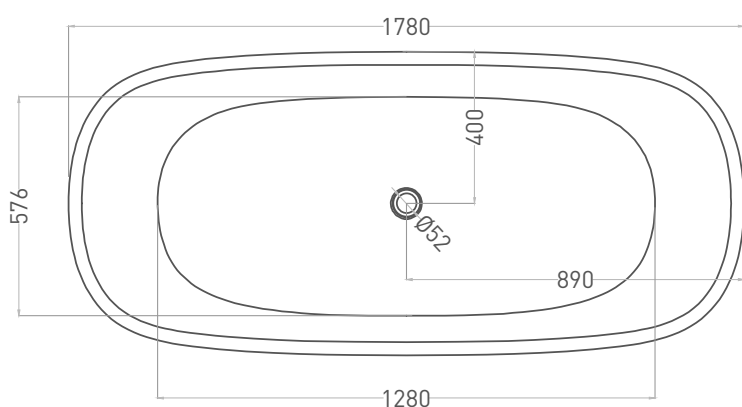

OPERETTA 178

ОТДЕЛЬНОСТОЯЩАЯ ВАННА 1055201M

Дизайн: Salini SRL

salini
L'ANIMA DELL'ACQUA

Размеры: 1780 x 800 x 600 мм

Вес нетто / брутто: 135 / 186 кг

Объём до перелива: 385 л

Глубина до перелива: 380 мм

Материал: S-Stone

Покрытие: матовое

Цвет: RAL / белый

Комплектация: ванна, донный клапан

Click-Clack, опоры, интегрированный слив-перелив

Требуемый смеситель: напольный

Гарантия: 10 лет

Производство: Италия / Россия

Salini SRL

20122 Italia, Milano, Largo Ildefonso Schuster, 1

info@salini-srl.com

www.salini-srl.com

© Salini SRL - All rights reserved

Все права защищены. Несанкционированное копирование, публикация, полное или частичное воспроизведение запрещены.