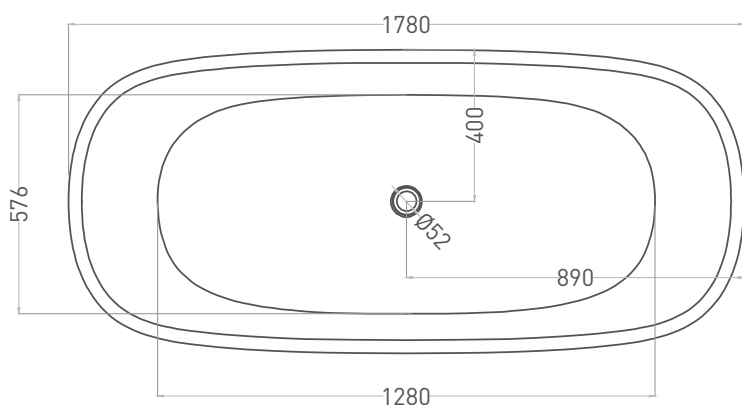

OPERETTA 178

ОТДЕЛЬНОСТОЯЩАЯ ВАННА 1055101G

Дизайн: Salini SRL

salini
L'ANIMA DELL'ACQUA

Размеры: 1780 x 800 x 600 мм

Вес нетто / брутто: 145 / 196 кг

Объём до перелива: 385 л

Глубина до перелива: 380 мм

Материал: S-Sense

Покрытие: глянцевое

Цвет: RAL / белый

Комплектация: ванна, донный клапан

Click-Clack, опоры, интегрированный слив-перелив

Требуемый смеситель: напольный

Гарантия: 10 лет

Производство: Италия / Россия

Salini SRL

20122 Italia, Milano, Largo Ildefonso Schuster, 1

info@salini-srl.com

www.salini-srl.com

© Salini SRL - All rights reserved

Все права защищены. Несанкционированное копирование, публикация, полное или частичное воспроизведение запрещены.